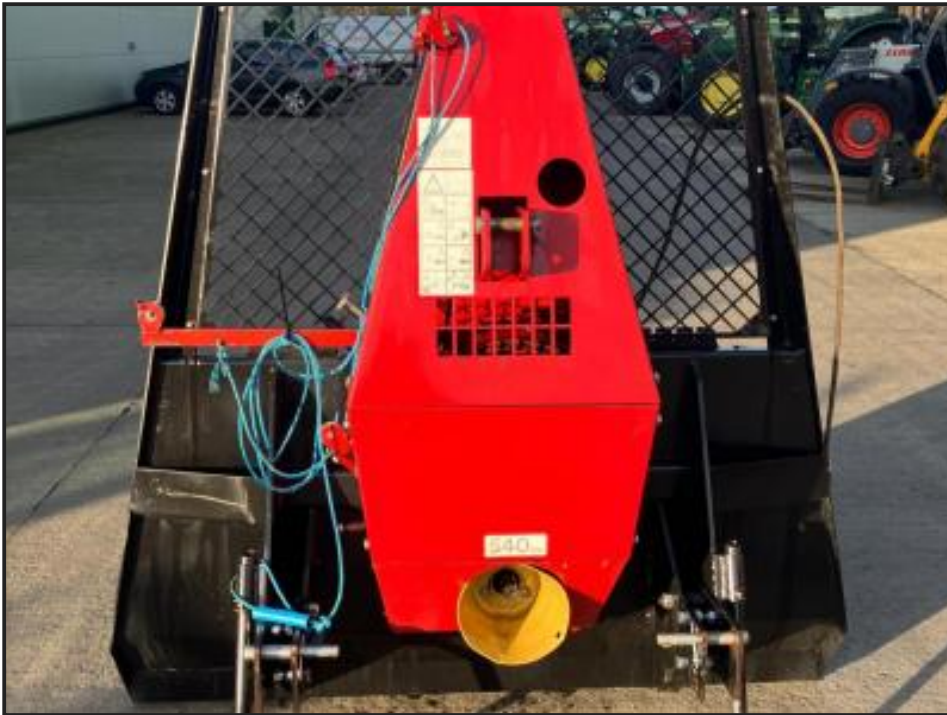

Igland 60 Winch

£4,500.00

PTO FORESTRY WINCH LIGHTLY USED

Product Details

<i>Category/Type</i>	<i>Machinery</i>
<i>Make</i>	<i>Igland</i>
<i>Model</i>	<i>60 Winch</i>
<i>Year</i>	<i>2016</i>
<i>Hours</i>	<i>-</i>