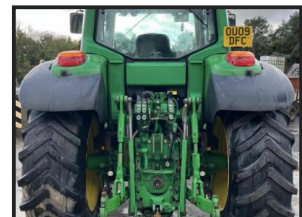

John Deere 6930 Premium

£POA

420/85R28
 520/85R38
 AUTOQUAD
 TLS
 CAB SUSPENSION
 X3 MANUAL SPOOLS
 AIR CON

Product Details

<i>Category/Type</i>	<i>Tractors</i>
<i>Make</i>	<i>John Deere</i>
<i>Model</i>	<i>6930 Premium</i>
<i>Year</i>	<i>2009</i>
<i>Hours</i>	<i>15319</i>