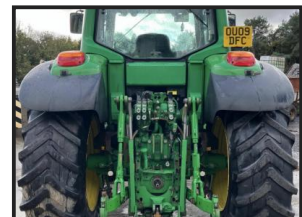

# John Deere 6930 Premium

## £POA

420/85R28  
 520/85R38  
 AUTOQUAD  
 TLS  
 CAB SUSPENSION  
 X3 MANUAL SPOOLS  
 AIR CON