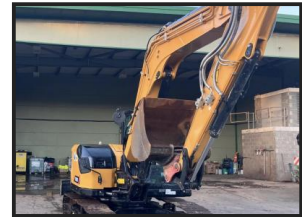

Sany SY80C

£27,500.00

- STEEL TRACKS
- QUICK HITCH
- DUAL PIPED
- SERVO CONTROLS
- BLADE
- AIR CON
- KEY PAD START

Product Details

Product Details	
<i>Category/Type</i>	<i>Plant</i>
<i>Make</i>	<i>Sany</i>
<i>Model</i>	<i>SY80C</i>
<i>Year</i>	<i>2021</i>
<i>Hours</i>	<i>2139</i>